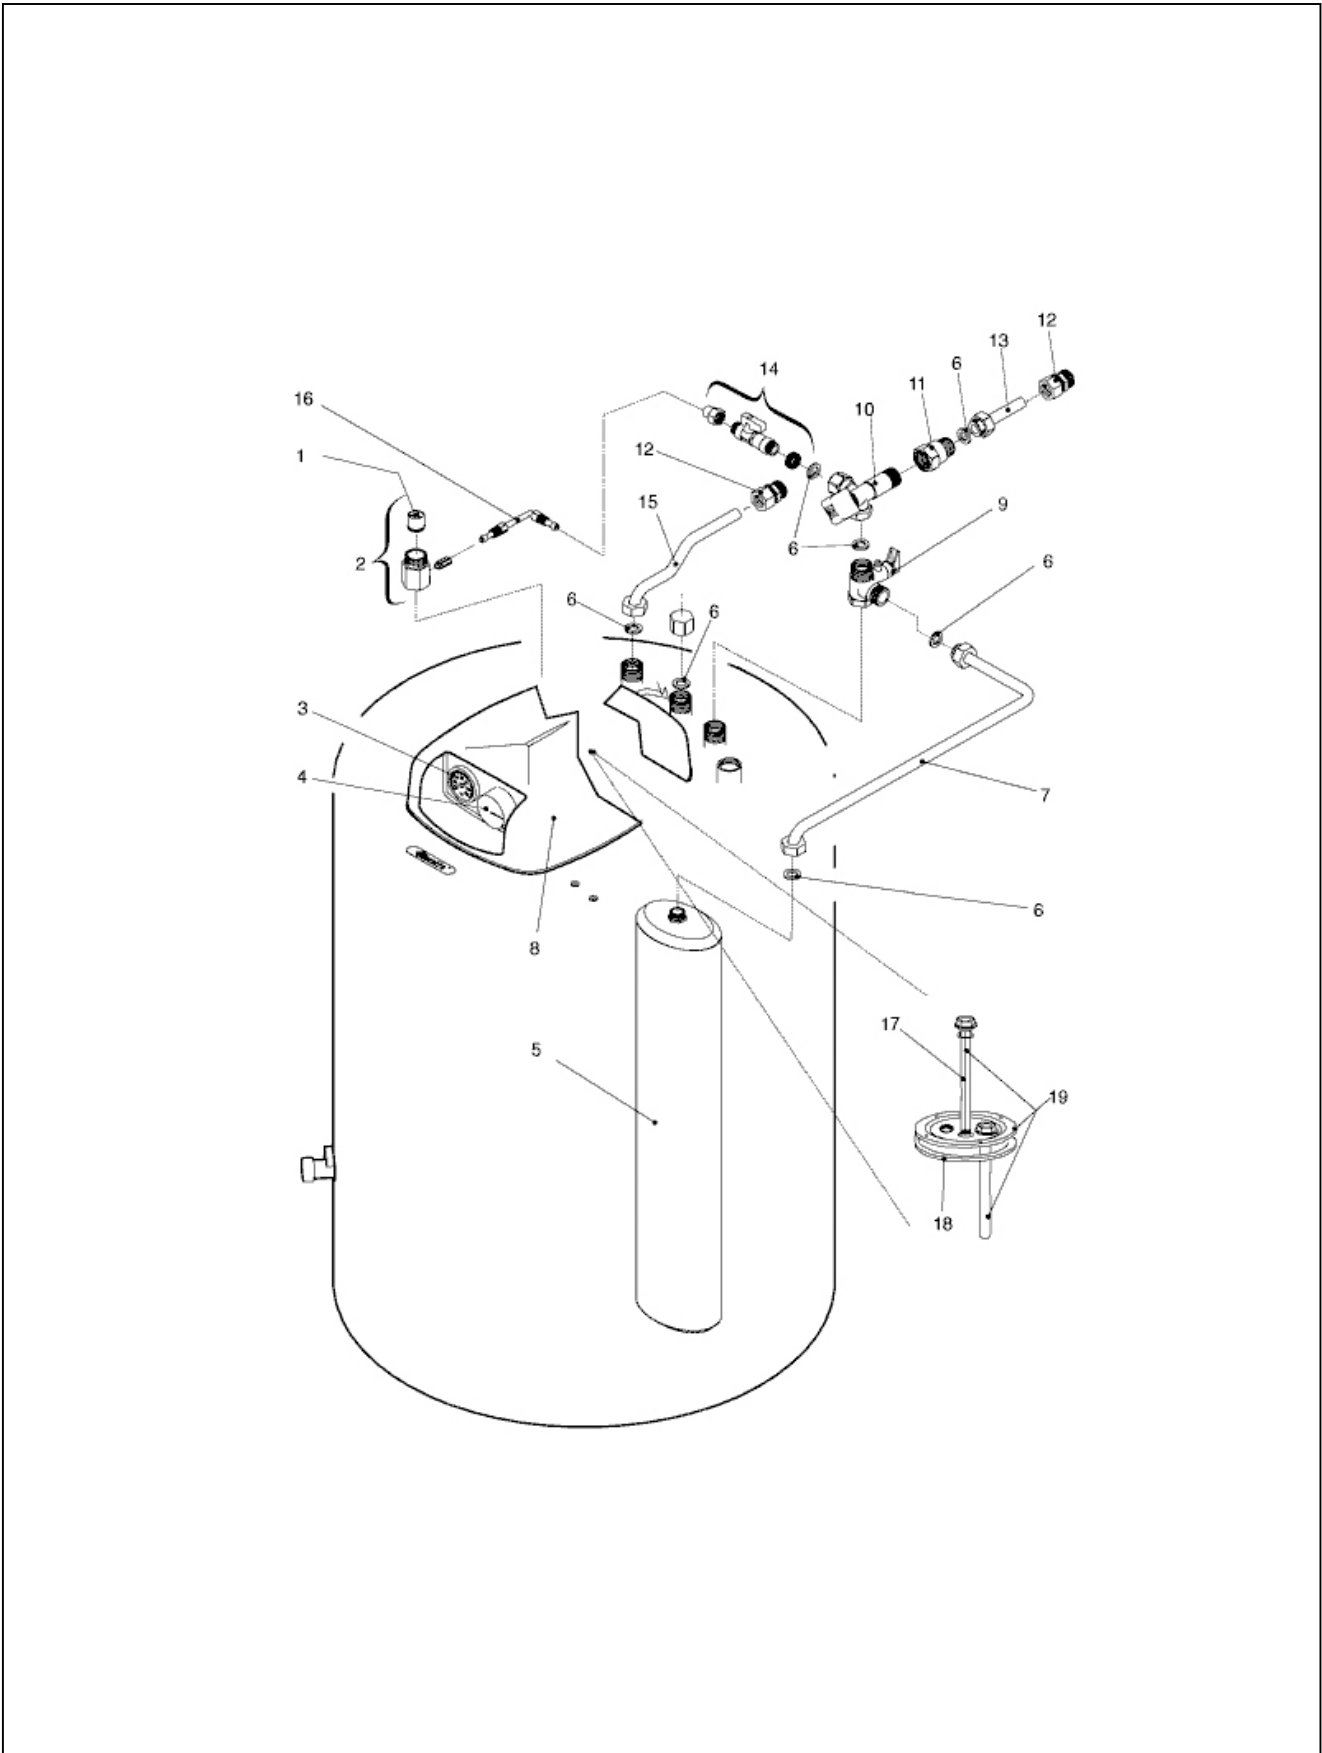

BL 120

BL 120

№	НАИМЕНОВАНИЕ	Артикул
1	Обратный клапан	R2908
2	Муфта в сборе	R10022404
3	Термометр	B81501
4	Термостат	B81502
5	Расширительный бак	R10022412
6	Прокладка	R5026
7	Патрубок	R10022410
8	Крышка пульта управления	B81500
9	Обратный клапан	R9188
10	Кран	R8854
11	Ограничитель протока	R9197
12	Муфта в сборе	R2579
13	Патрубок	R10022409
14	Кран в сборе	R10022406
15	Патрубок	R10022411
16	Патрубок	R10022408
17	Анод	B81503
18	Прокладка фланца	B81505
19	Фланец в сборе	B81504