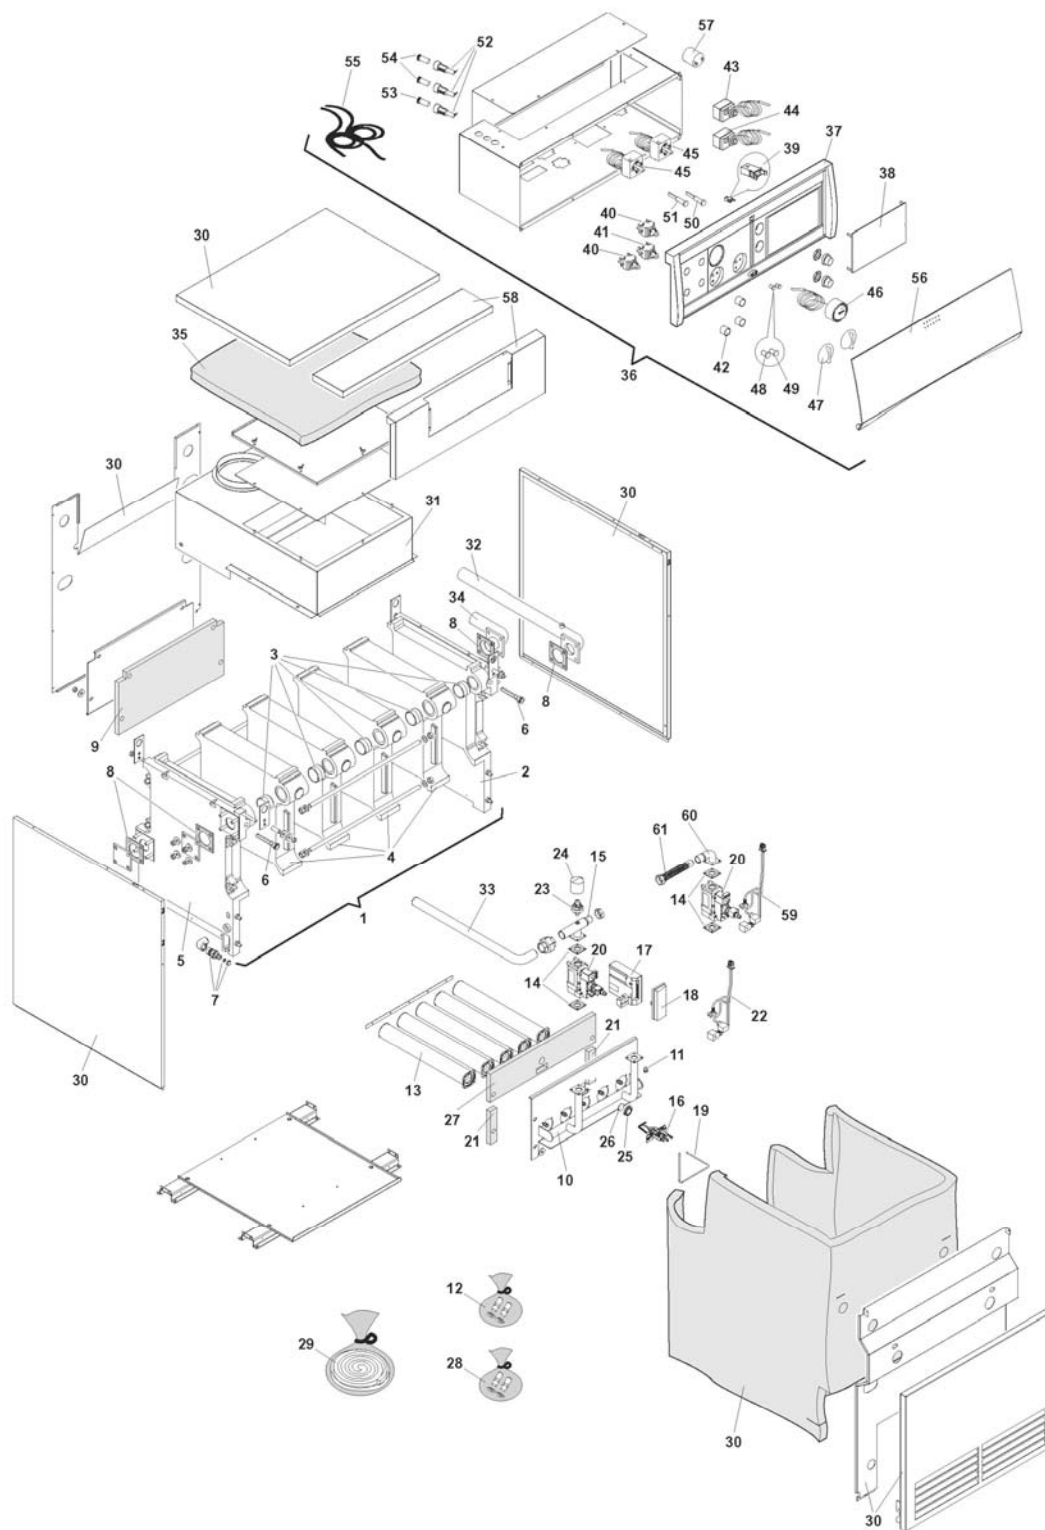

Novella Maxima

Novella Maxima

№	НАИМЕНОВАНИЕ	87	99	122	140
1	Теплообменник в сборе	R105758	R105759	R105760	R105761
2	Секция правая	R105762	R105762	R105762	R105762
3	Ниппель	R100875	R100875	R100875	R100875
4	Секция средняя	R105763	R105763	R105763	R105763
5	Секция левая	R105835	R105835	R105835	R105835
6	Гильза	R105743	R105743	R105743	R105743
7	Кран слива	R100004	R100004	R100004	R100004
8	Прокладка фланцевая	R105764	R105764	R105764	R105764
9	Теплоизоляция задняя	R105767	R105768	R105769	R105770
10	Газовый коллектор	R105773	R105774	R105775	R105776
11	Штуцер замера давления газа	R100765	R100765	R100765	R100765
12	Комплект перевода на природный газ	R105779	R105780	R105781	R105782
13	Горелка	R105783	R105783	R105783	R105783
14	Прокладка газовой арматуры	R105784	R105784	R105784	R105784
15	Патрубок первой газовой арматуры	R105785	R105785	R105785	R105785
16	Запальная горелка	R105786	R105786	R105786	R105786
17	Блок контроля ионизации	R105787	R105787	R105787	R105787
18	Крышка блока контроля ионизации	R105788	R105788	R105788	R105788
19	Трубка запальной горелки	R105789	R105789	R105789	R105789
20	Газовая арматура	R105790	R105790	R105790	R105790
21	Теплоизоляция боковая газового коллектора	R105791	R105791	R105791	R105791
22	Электропроводка "блок управления- газовая арматура"	R105792	R105792	R105792	R105792
23	Прессостат давления газа	R100527	R100527	R100527	R100527
24	Крышка прессостата	R102015	R102015	R102015	R102015
25	Шторка смотрового стекла	R102026	R102026	R102026	R102026
26	Смотровое стекло	R103992	R103992	R103992	R103992
27	Теплоизоляция газового коллектора	R105795	R105796	R105797	R105798
28	Комплект перевода на сжиженный газ	R105801	R105802	R105803	R105804
29	Шнур промастиченный	R105805	R105805	R105805	R105805
30	Облицовка в сборе	R105808	R105809	R105810	R105811
31	Дымосборная камера	R105814	R105815	R105816	R105817
32	Патрубок выхода котла	R105818	R105818	R105818	R105818
33	Трубка подачи газа	R105819	R105819	R105819	R105819
34	Патрубок входа котла	R105820	R105821	R105822	R105823
35	Теплоизоляция верхняя	R105826	R105827	R105828	R105828
36	Блок управления в сборе	R105829	R105829	R105829	R105829
37	Панель передняя блока управления	R103342	R103342	R103342	R103342
38	Заглушка	R102256	R102256	R102256	R102256
39	Защелка	R102254	R102254	R102254	R102254
40	Выключатель двухпозиционный	20721	20721	20721	20721
41	Выключатель однопозиционный	R100501	R100501	R100501	R100501
42	Кнопка белая	R102262	R102262	R102262	R102262
43	Термостат уходящих газов	R100553	R100553	R100553	R100553
44	Термостат предельной температуры	24020	24020	24020	24020
45	Термостат регулирующий	R103261	R103261	R103261	R103261
46	Термометр	R102322	R102322	R102322	R102322
47	Ручка	R102259	R102259	R102259	R102259
48	Заглушка зеленая	23604	23604	23604	23604
49	Заглушка красная	23603	23603	23603	23603
50	Лампочка	20378	20378	20378	20378
51	Лампочка	20377	20377	20377	20377
52	Держатель предохранителя	20979	20979	20979	20979
53	Предохранитель 5x20 6,3 А	21240	21240	21240	21240
54	Предохранитель 5x20 500 мА	R105830	R105830	R105830	R105830